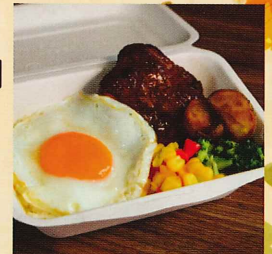

10/1(土)・2(日)

手作り製品展示販売会

「おしゃれにSDGs！手作り製品展示販売会」

今話題の手作りのプラバック
や布製品を展示販売会！！

エコフェス飯には、ロコモコ！
山形の「COCODAY Kitchen」
出店決定！
ご来場お待ちしております♪

10/1(土)のみ

ティンクルを探せ！クイズラリー

会場内に配置された「もがみの妖精ティンクル」
を探しながらクイズに答えよう。
全員に参加賞をプレゼント！！